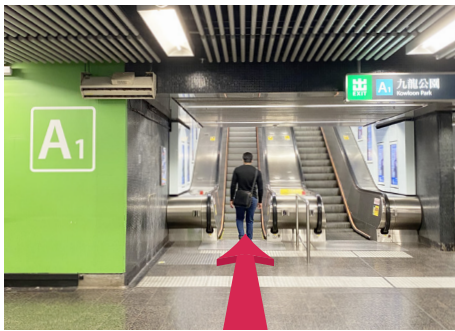

星期一至五 Mon-Fri : 9:00am – 7:00pm

星期六 Sat : 9:00am – 5:00pm

星期日及公眾假期 Sunday & Public Holidays : 休息 Closed

Centre Direction Instruction 路線指示

1 尖沙咀港鐵站 A1 出口

2 到達地面後橫過右邊馬路後轉右

3 沿此路一直向前行橫過第一個路口

4 在第二個路口轉左