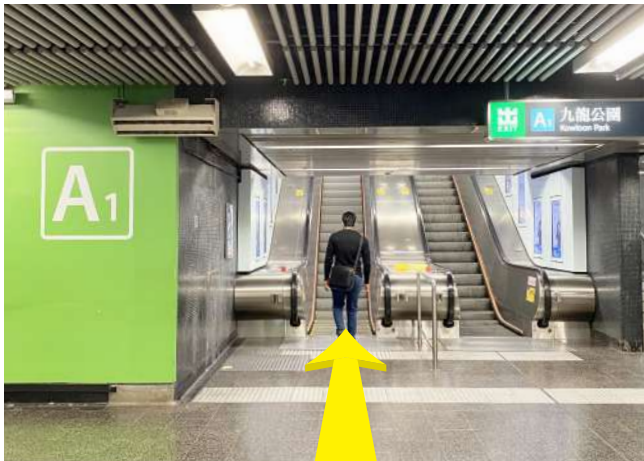

一般路線

尖沙咀分店

本中心位於尖沙咀漢口道 28 號
亞太中心 2 樓 209-213 室

如需協助及諮詢，請致電 2152 8528 聯絡本中心職員

1 尖沙咀港鐵站 A1 出口

2 到達地面後橫過右邊馬路後轉右

3 沿此路一直向前行橫過第一個路口

4 在第二個路口轉左