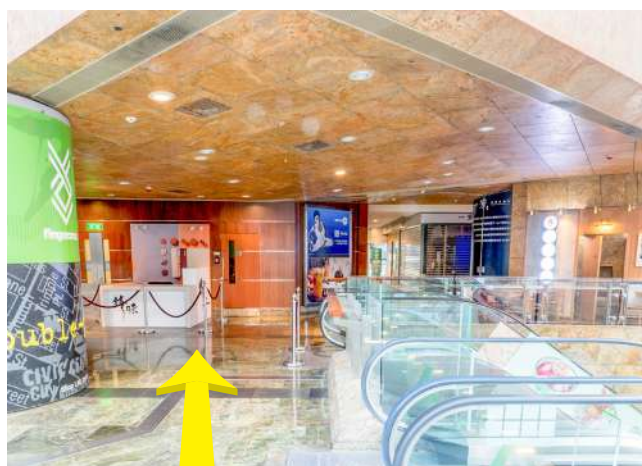

1. **4** 穿過商舖至升降機口