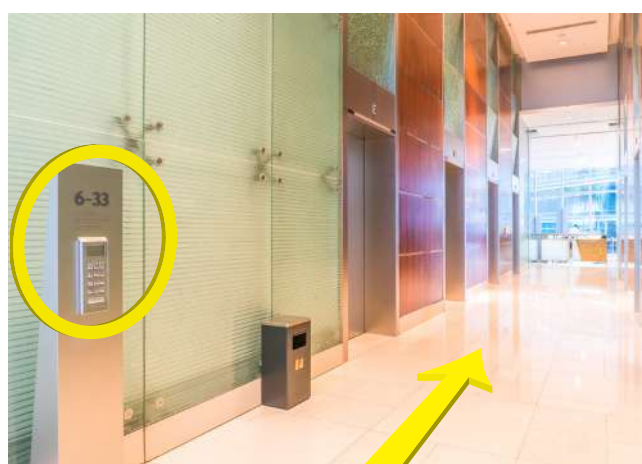

5 轉乘前方扶手電梯至辦公大樓 L5

6 低樓層區域按 12，
依屏幕顯示字母乘坐升降機

無障礙路線

旺角朗豪坊總店

本中心位於旺角亞皆老街 8 號
朗豪坊辦公大樓 12 樓

如需協助及諮詢，請致電 2156 5818 聯絡本中心職員

- 1** 進入朗豪坊後轉左前往升降機大堂
乘坐升降機上 4A 樓層

- 2** 轉右前往「辦公大樓」方向直行

- 3** 穿過中庭

- 4** 穿過商舖至升降機口

- 5** 乘坐升降機至辦公大樓 L5

- 6** 轉左後於低樓層區域（6-33層）之升降機
大堂按 12，並依屏幕指示的英文字母乘坐升降機