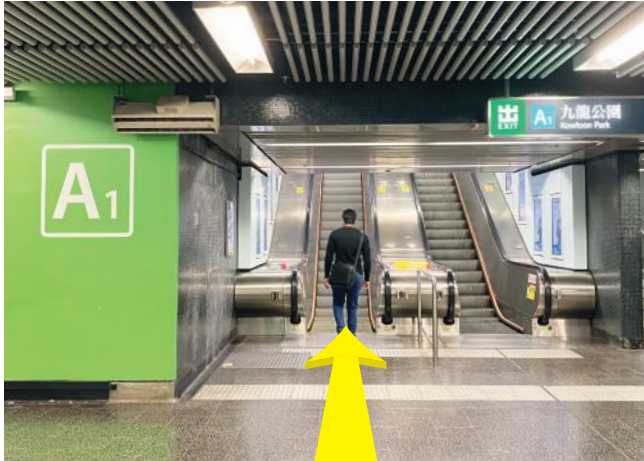

一般路線

尖沙咀分店

本中心位於尖沙咀漢口道 28 號
亞太中心 2 樓 210-213 室

如需協助及諮詢，請致電 2152 8528 聯絡本中心職員

1 尖沙咀站 A1 出口

2 離開地鐵站橫過馬路¹再轉右²

3 沿此路一直向前行橫過第一個路口

4 在第二個路口轉左