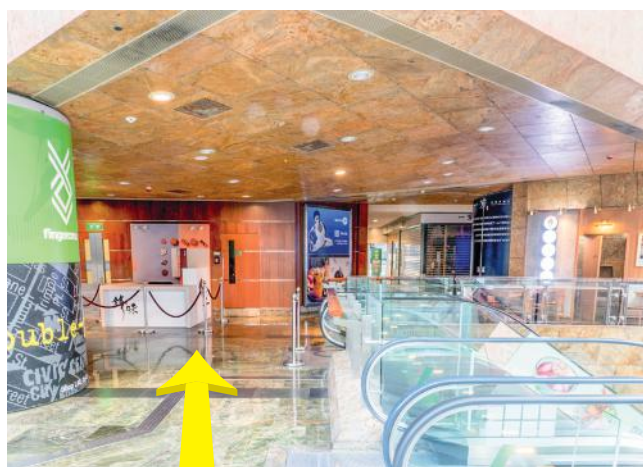

4 穿過商舖至升降機口