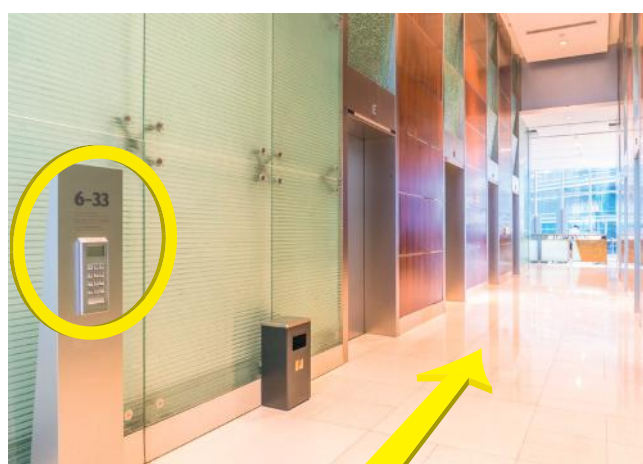

5 轉乘前方扶手電梯至辦公大樓 L5

6 低樓層區域按 12，
依屏幕顯示字母乘坐升降機

無障礙路線

旺角總店

本中心位於旺角亞皆老街 8 號
朗豪坊辦公大樓 12 樓

如需協助及諮詢，請致電 2156 5818 聯絡本中心職員

1 進入朗豪坊後轉左前往升降機大堂
乘坐升降機上 4A 樓層

2 轉右前往「辦公大樓」方向直行

3 穿過中庭

4 穿過商舖至升降機口

5 乘坐升降機至辦公大樓 L5

6 轉左後於低樓層區域（6-33層）之升降機
大堂按 12，並依屏幕指示的英文字母乘坐升降機