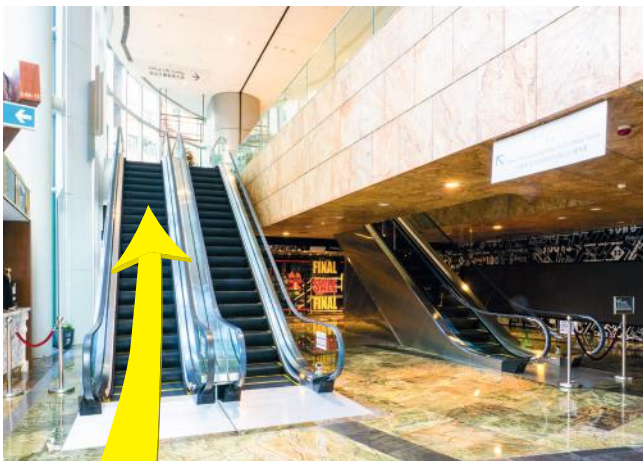

5 轉乘前方扶手電梯至辦公大樓 L5

6 低樓層區域按 12，
依屏幕顯示字母乘坐升降機

無障礙路線

旺角總店

本中心位於旺角亞皆老街 8 號
朗豪坊辦公大樓 12 樓

如需協助及諮詢，請致電 2156 5818 聯絡本中心職員

1 進入朗豪坊後轉左前往升降機大堂
乘坐升降機上 4A 樓層

2 轉右前往「辦公大樓」方向直行